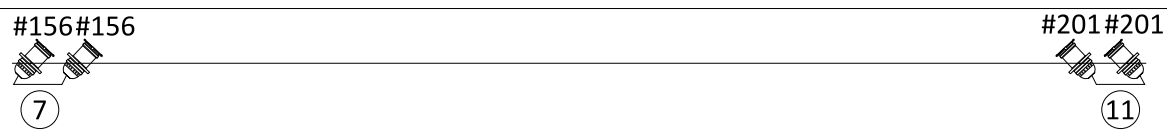

perche de face

**Cie Bobaïnko**

Plan de : *Emmanuel LARUE* - 06 32 41 21 42

Mise à jour le : 18/09/2016

**SCENOGRAPHIE**  
**Spectacle Reste Assis**

bord de scène