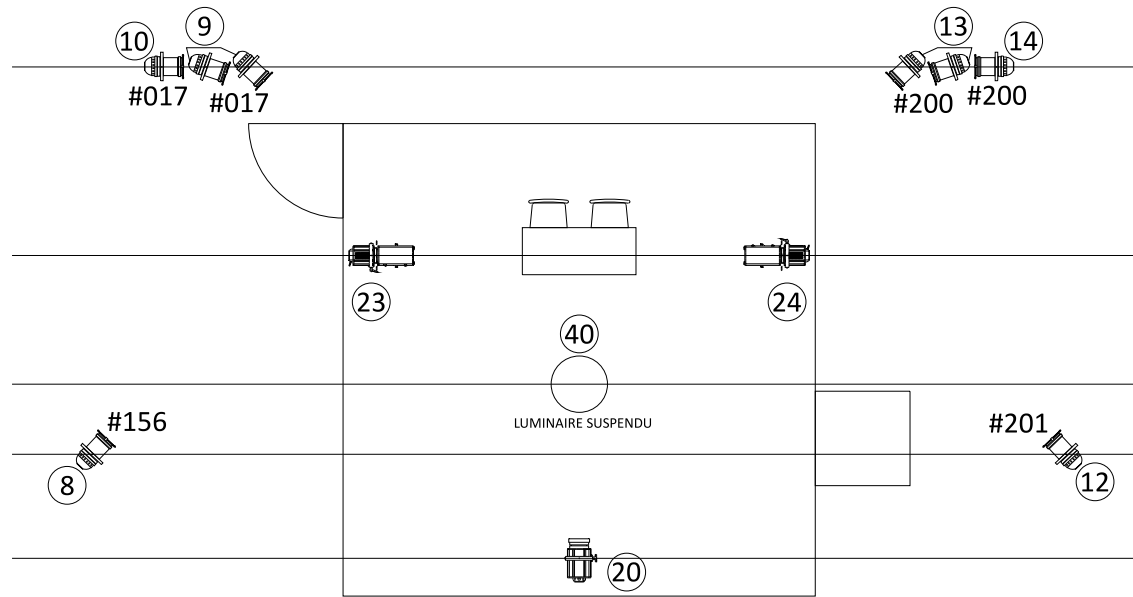

perche de face

**Cie Bobaïnko**

Plan de : *Emmanuel LARUE* - 06 32 41 21 42

Mise à jour le : 18/09/2016

**SCENOGRAPHIE**  
**Spectacle Reste Assis**

bord de scène

# Cie Bobaïnko

Plan de : Emmanuel LARUE - 06 32 41 21 42

Mise à jour le : 18/09/2016

**Implantation LUMIERE GRIL**

**Spectacle Reste Assis**

**Cie Bobaïnko**

Plan de : *Emmanuel LARUE - 06 32 41 21 42*

Mise à jour le : 18/09/2016