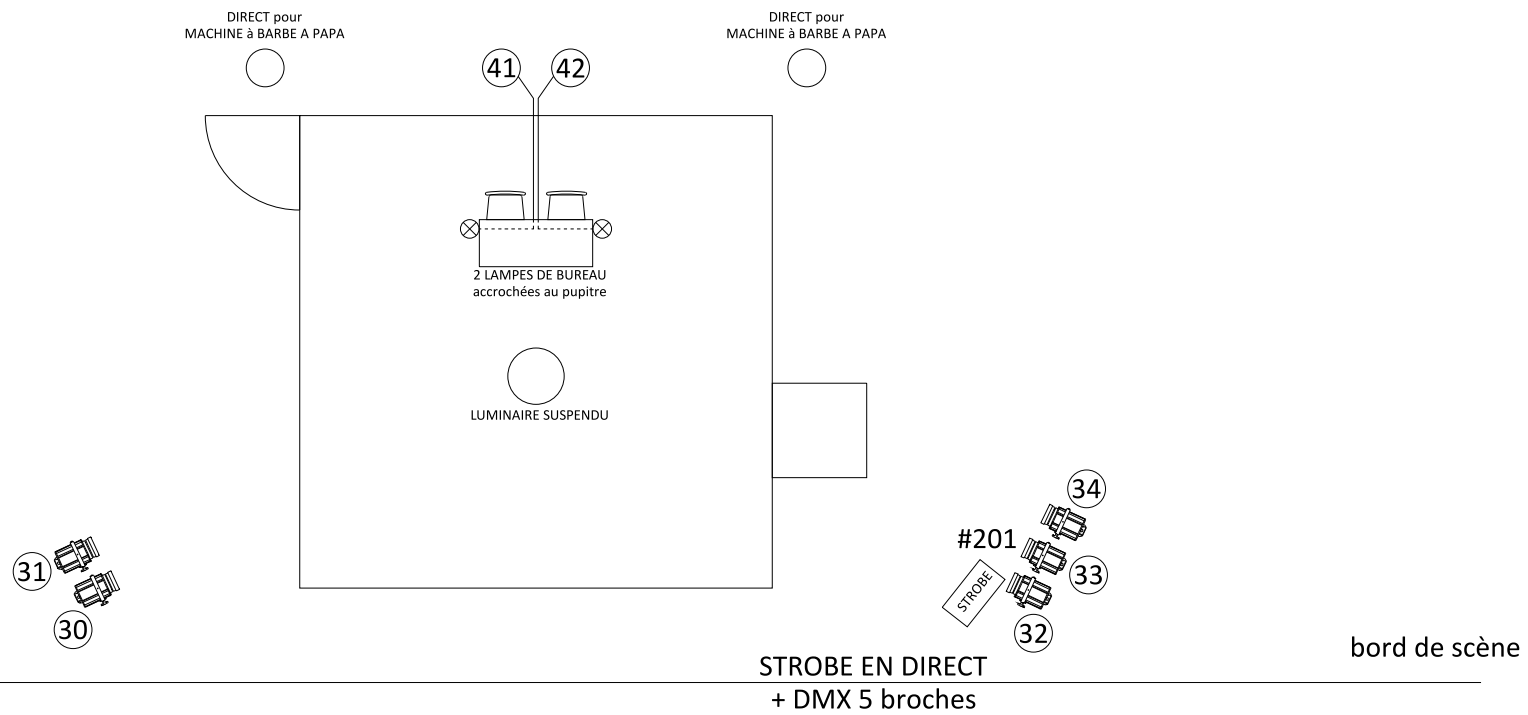

perche de face

**Cie Bobaïnko**

Plan de : *Emmanuel LARUE* - 06 32 41 21 42

Mise à jour le : 18/09/2016

**SCENOGRAPHIE**  
**Spectacle Reste Assis**

bord de scène

# Cie Bobaïnko

Plan de : Emmanuel LARUE - 06 32 41 21 42

Mise à jour le : 18/09/2016

**Implantation LUMIERE GRIL**

**Spectacle Reste Assis**

**Cie Bobaïnko**

Plan de : *Emmanuel LARUE - 06 32 41 21 42*

Mise à jour le : 18/09/2016