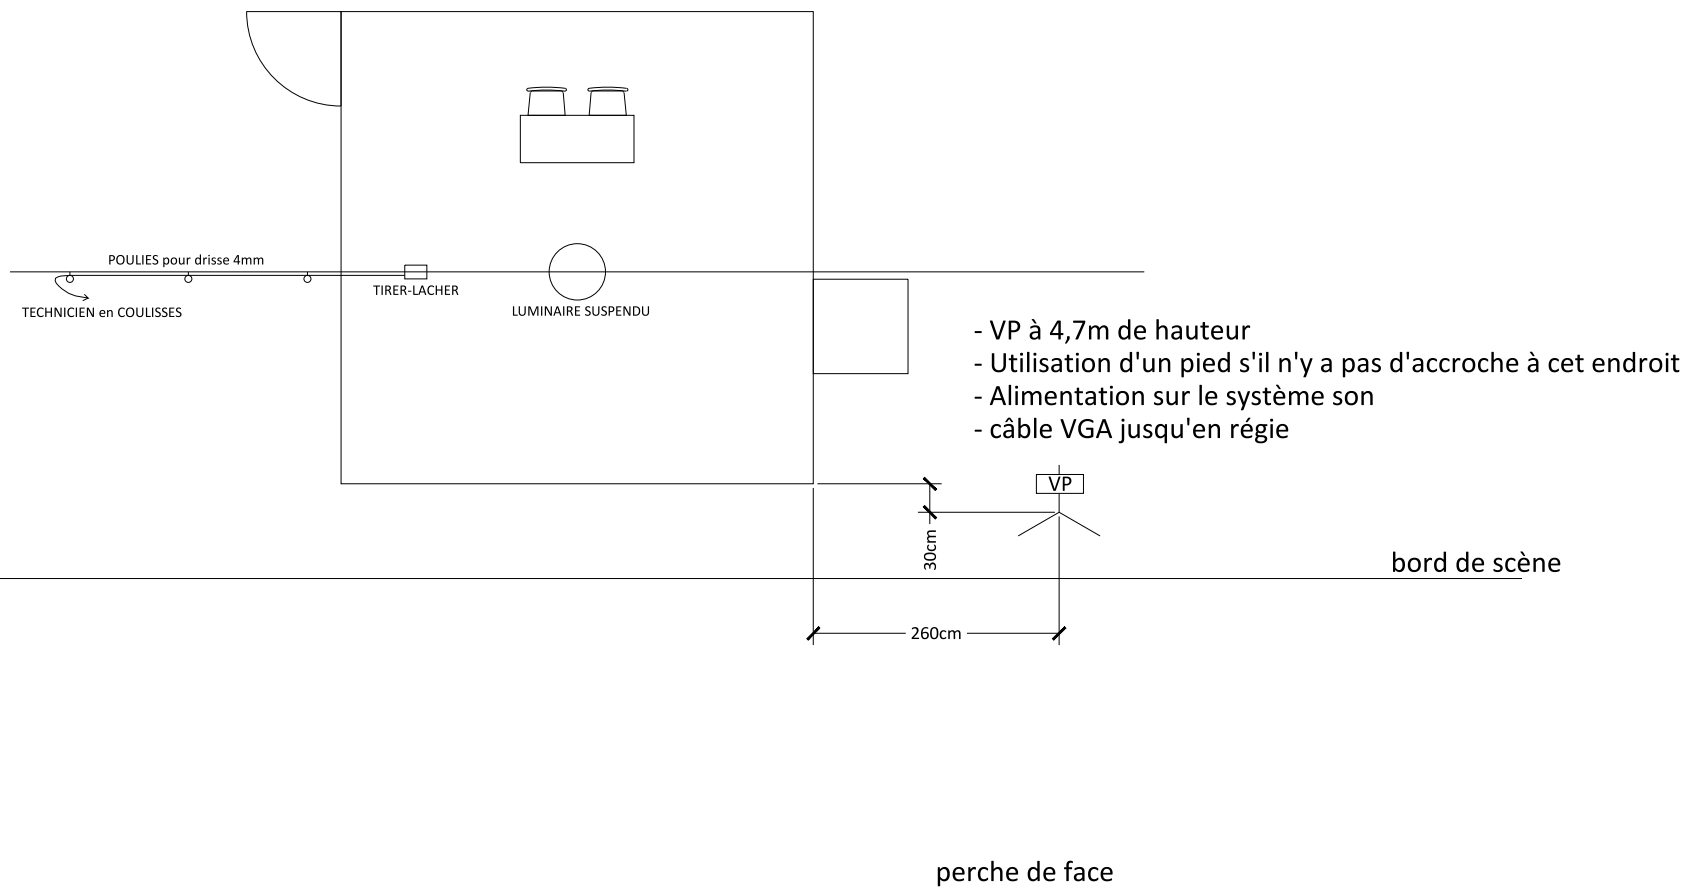

Cie Bobaïnko

Plan de : *Emmanuel LARUE* - 06 32 41 21 42

Mise à jour le : 18/09/2016

VIDEO et MACHINERIE
Spectacle Reste Assis